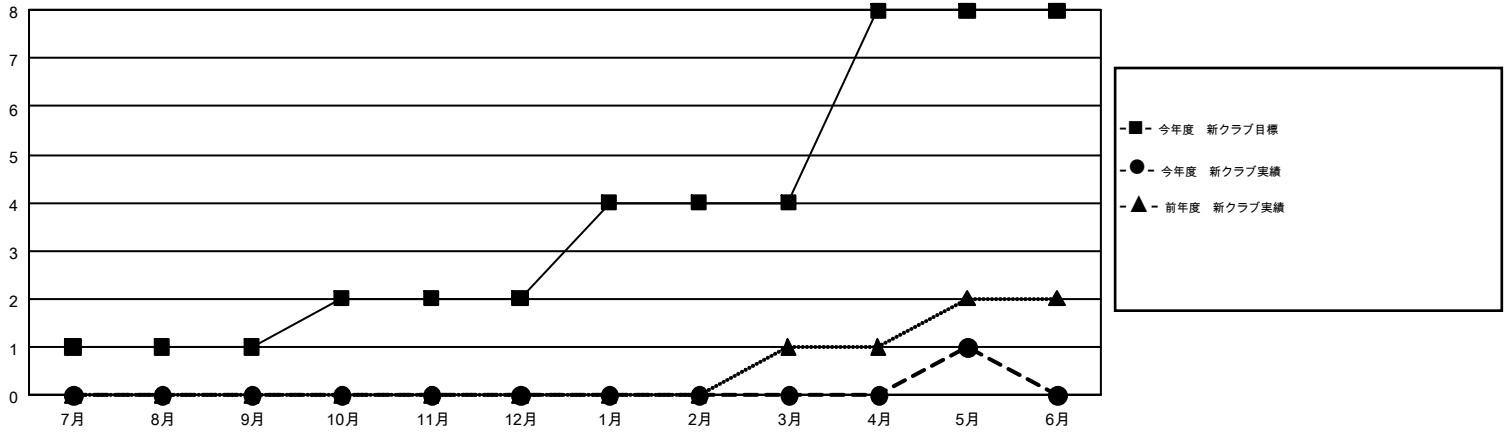

GMT MONTHLY MEMBERSHIP PROGRESS REPORT

Results as of: 5/31/2017

Multiple District 337

LOCATION: JAPAN

GMT: MASAYOSHI MARUYAMA

GMT会則地域 5-Jap

クラブ				名			
結果: 2016-2017				結果: 2016-2017			
四半期	新クラブ目標	新クラブ	解散クラブ	四半期	新会員 (再入会と転入を含めない) 純増目標	新会員 (再入会と転入を含めない) 実際	退会者 (転籍を含む) 実際
7月/8月/9月	1	0	3	7月/8月/9月	429	516	339
10月/11月/12月	1	0	0	10月/11月/12月	365	264	328
1月/2月/3月	2	0	0	1月/2月/3月	433	349	282
4月/5月/6月	4	1	0	4月/5月/6月	206	198	262

新クラブ目標及び実績累計

会員目標及び実績累計

解散クラブ: 3	339 CLUBS OF 403 一名以上の新会員を登録	男女別	
退会者		男性	12,464 (73.57%)
物故会員 112	会員累計データを見るには、ここをクリック	女性	4,478 (26.43%)
クラブ解散 15		世帯主/家族会員合計	6,912
その他 1,084		国際会費半額の家族会員	3,933
合計 1,211			