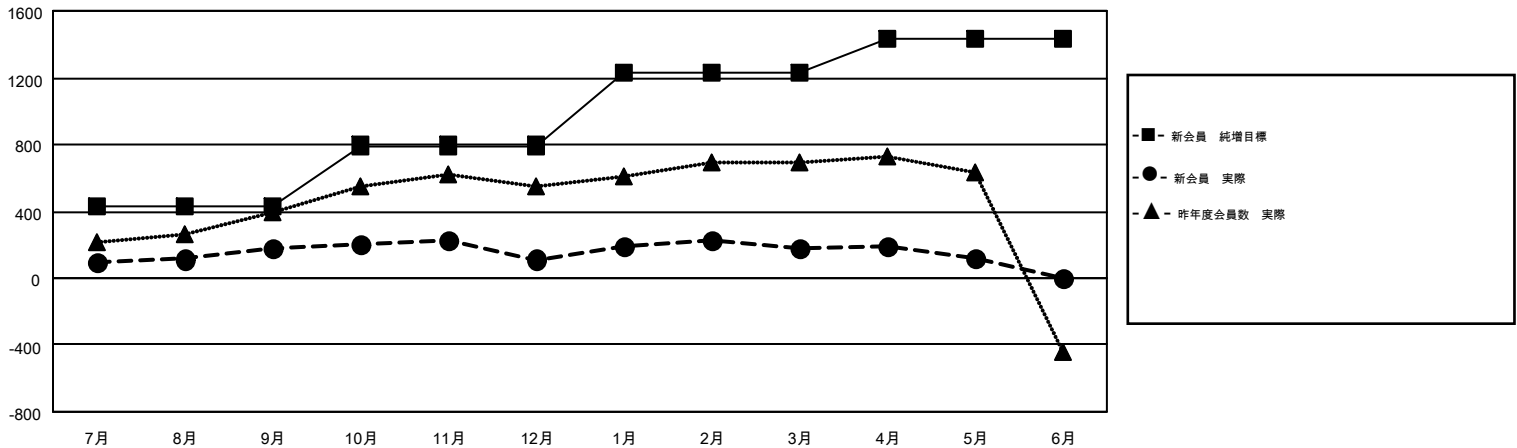

GMT MONTHLY MEMBERSHIP PROGRESS REPORT

Results as of: 5/31/2017

Multiple District 337

LOCATION: JAPAN

GMT: MASAYOSHI MARUYAMA

GMT会則地域 5-Jap

クラブ				名			
結果: 2016-2017				結果: 2016-2017			
四半期	新クラブ目標	新クラブ	解散クラブ	四半期	新会員 (再入会と転入を含めない) 純増目標	新会員 (再入会と転入を含めない) 実際	退会者 (転籍を含む) 実際
7月/8月/9月	1	0	3	7月/8月/9月	429	516	339
10月/11月/12月	1	0	0	10月/11月/12月	365	264	328
1月/2月/3月	2	0	0	1月/2月/3月	433	349	282
4月/5月/6月	4	1	0	4月/5月/6月	206	198	262

新クラブ目標及び実績累計

会員目標及び実績累計

解散クラブ: 3	339 CLUBS OF 403 一名以上の新会員を登録	男女別	
退会者		男性	12,464 (73.57%)
物故会員 112	会員累計データを見るには、ここをクリック	女性	4,478 (26.43%)
クラブ解散 15		世帯主/家族会員合計	6,912
その他 1,084		国際会費半額の家族会員	3,933
合計 1,211			